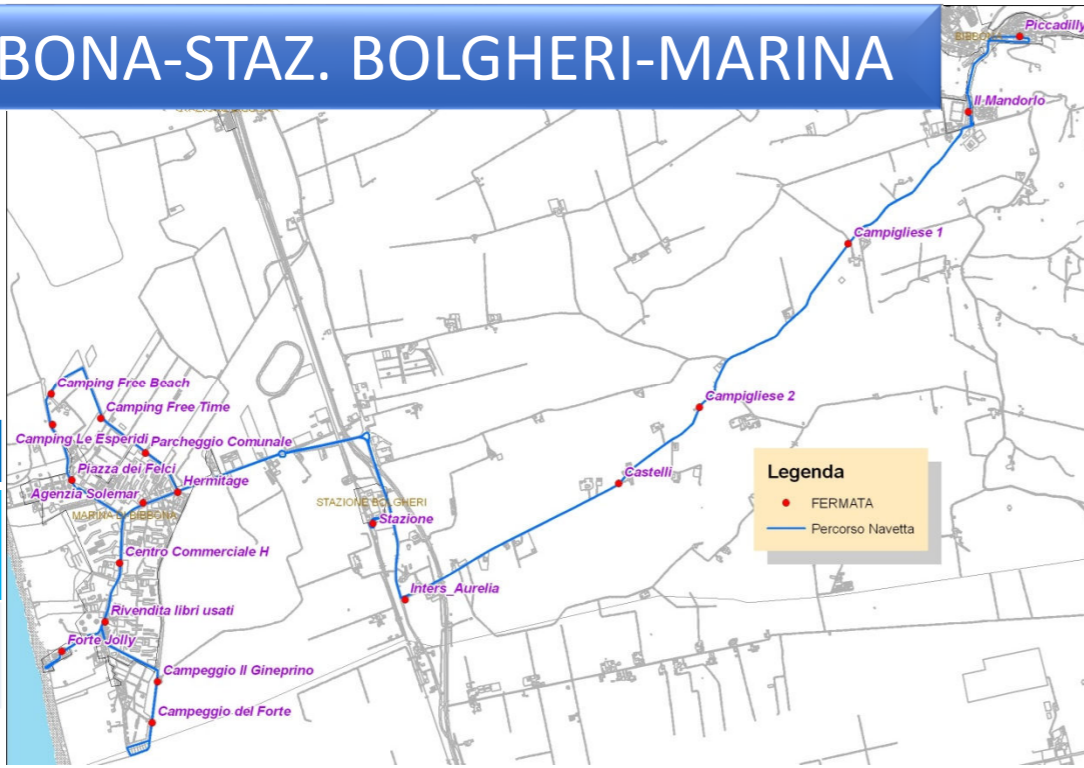

NAVETTA BIBBONA-STAZ. BOLGHERI-MARINA

Il servizio è svolto nel periodo
11/06/2015
13/09/2015

TARIFFE

Corsa semplice **1,2 €**

Abbonamento mensile **29 €**

Gratuità fino ad 1 metro di altezza

Fermata/Corsa	1A	2A	3A	4A	5A	6A	7A	8A	9A	10A
Camp. Il Forte		08:44	09:54	11:19	12:05	13:46	15:30	17:24	18:34	19:40
Camp. Gineprino		08:45	09:55	11:20	12:06	13:47	15:31	17:25	18:35	19:41
Rivendita libri usati		08:47	09:57	11:22	12:08	13:49	15:33	17:27	18:37	19:42
Piazza dei Felci		08:49	09:59	11:24	12:10	13:51	15:35	17:29	18:39	19:44
Camp. Le Esperidi		08:50	10:00	11:25	12:11	13:52	15:36	17:30	18:40	19:45
Camp. Free Beach		08:51	10:01	11:26	12:12	13:53	15:37	17:31	18:41	19:47
Camp. Free Time		08:52	10:02	11:27	12:13	13:54	15:38	17:32	18:42	19:48
Parcheggio Comunale		08:54	10:04	11:29	12:15	13:56	15:40	17:34	18:44	19:50
Hermitage		08:55	10:05	11:30	12:16	13:57	15:41	17:35	18:45	19:51
Stazione			10.08 fer+sab	11:38			15:44	17.38 dom		19:55
TRENO			10.17 10.10 sab	11:45			16:02	17.47 dom		20:02
Stazione							16:15			20:10
Inters_Aurelia		08:58	10.10 dom		12:19	14:00	16:17	17.38 no dom	18:48	20:12
Castelli		09:00	10.12 dom		12:21	14:02	16:19	17.40 no dom	18:50	20:14
Campigliese_2		09:03	10.15 dom		12:24	14:05	16:22	17.45 no dom	18:53	20:17
Campigliese_1		09:05	10.17 dom		12:26	14:07	16:24	17.47 no dom	18:55	20:19
Il Mandorlo		09:08	10.19 dom		12:28	14:09	16:26	17.49 no dom	18:57	20:21
Piccadilly		09:11	10.21 dom		12:30	14:11	16:28	17.51 no dom	19:00	20:24
Fermata/Corsa	1R	2R	3R	4R	5R	6R	7R	8R	9R	10R
Piccadilly	08:10	09:11	10.21 dom		13:15	14:30	16:30	17.51 no dom	19:00	
Il Mandorlo	08:13	09:14	10.23 dom		13:18	14:33	16:33	17.54 no dom	19:03	
Campigliese_1	08:16	09:16	10.25 dom		13:20	14:35	16:35	17.55 no dom	19:05	
Campigliese_2	08:19	09:19	10.27 dom		13:23	14:38	16:38	17.57 no dom	19:08	
Castelli	08:22	09:21	10.30 dom		13:26	14:41	16:41	17.59 no dom	19:11	
Inters_Aurelia	08:24	09:23	10.32 dom		13:28	15:43	16:43	18.01 no dom	19:13	
Stazione	08:26	09:25	10.34 dom		13:30	14:45	16:45	18.03 no dom		
TRENO	8.04/8.17 8.22 sab	9.36 9.28 (sab+dom)	10.27 dom	11:45	13:22	14:54	17:02	18:10		
Stazione	08:28	09:40	10.20 fer+sab/10.35 dom	11:53	13:32	15:05	17:10	18:20		
Agenzia Solemar	08:33	09:43	10.23 fer+sab/10.38 dom	11:55	13:35	15:08	17:13	18:23	19:18	
Centro Comm Lotto H	08:35	09:45	10.25 fer+sab/10.40 dom	11:58	13:37	15:10	17:15	18:25	19:20	
Forte-Jolly	08:40	09:50	10.30 fer+sab/10.45 dom	12:02	13:42	15:15	17:20	18:30	19:25	
Camp. Il Forte	08:44	09:54	10.34 fer+sab/10.49 dom	12:05	13:46	15:19	17:24	18:34	19:29	

Gli orari senza indicazioni di giorno (sab o dom) si intendono validi nei giorni feriali

SERVIZIO NOTTURNO - PISOLO

LINEA 1 - ANDATA M. di Castagneto-M. di Bibbona-Verde Riviera				
Fermata	Orario	Orario	Orario	Orario
Marina di Castagneto - La Zattera	22.00	0.00	3.00	
Stazione Donoratico	22.08	0.08	3.08	
Località San Guido	22.15	0.15	3.15	
Marina di Bibbona - Solemar	22.20	0.20	3.20	
Marina di Bibbona - Riva dei Cavalleggeri	22.20	0.20	3.20	
Marina di Bibbona - Free Beach	22.20	0.20	3.20	
La California Park (davanti Farmacia)	22.30	0.33	3.30	
Cecina - Piazza Libertà	22.37	0.40	3.40	
Cecina Mare davanti Hotel Tornese	22.40	0.45	3.40	
Cecina Mare Park	22.40	0.45	3.45	
Le Tamerici		0.50	3.50	
Verde Riviera	22.45	1.00	4.00