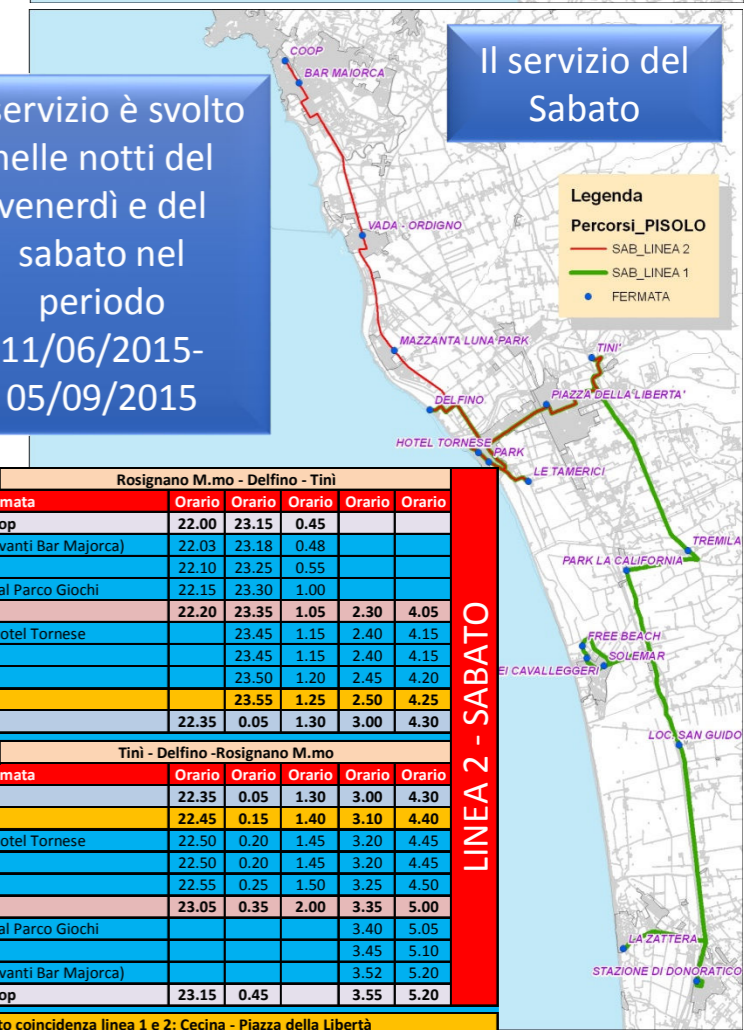

LINEA 2 - ANDATA Rosignano M.mo - Delfino - Tini						
Fermata	Orario	Orario	Orario	Orario	Orario	Orario
Rosignano Solvay - Coop	22.00	23.15	0.45			
Rosignano Solvay - (davanti Bar Majorca)	22.03	23.18	0.48			
Vada - Ordigno	22.10	23.25	0.55			
La Mazzanta - davanti al Parco Giochi	22.15	23.30	1.00			
Delfino Disco Club	22.20	23.35	1.05	2.30	4.05	
Cecina Mare davanti Hotel Tornese		23.45	1.15	2.40	4.15	
Cecina Mare Park		23.45	1.15	2.40	4.15	
Le Tamerici		23.50	1.20	2.45	4.20	
Cecina - Piazza Libertà		23.55	1.25	2.50	4.25	
Tini		22.35	0.05	1.30	3.00	4.30

Punto coincidenza linea 1 e 2: Cecina - Piazza della Libertà

TARIFFE

Corsa semplice **2,0 €**

Andata + Ritorno **3,0 €**

Il servizio del Venerdì

Il servizio è svolto nelle notti del venerdì e del sabato nel periodo
11/06/2015-05/09/2015

Il servizio del Sabato

LINEA 2 - RITORNO Tini - Delfino - Rosignano M.mo						
Fermata	Orario	Orario	Orario	Orario	Orario	Orario
Tini	22.35	0.05	1.30	3.00	4.30	
Cecina - Piazza Libertà	22.45	0.15	1.40	3.10	4.40	
Cecina Mare davanti Hotel Tornese	22.50	0.20	1.45	3.20	4.45	
Cecina Mare Park	22.50	0.20	1.45	3.20	4.45	
Le Tamerici	22.55	0.25	1.50	3.25	4.50	
Delfino Disco Club	23.05	0.35	2.00	3.35	5.00	
La Mazzanta - davanti al Parco Giochi				3.40	5.05	
Vada - Ordigno				3.45	5.10	
Rosignano Solvay - (davanti Bar Majorca)				3.52	5.20	
Rosignano Solvay - Coop	23.15	0.45		3.55	5.20	

LINEA 2 - SABATO