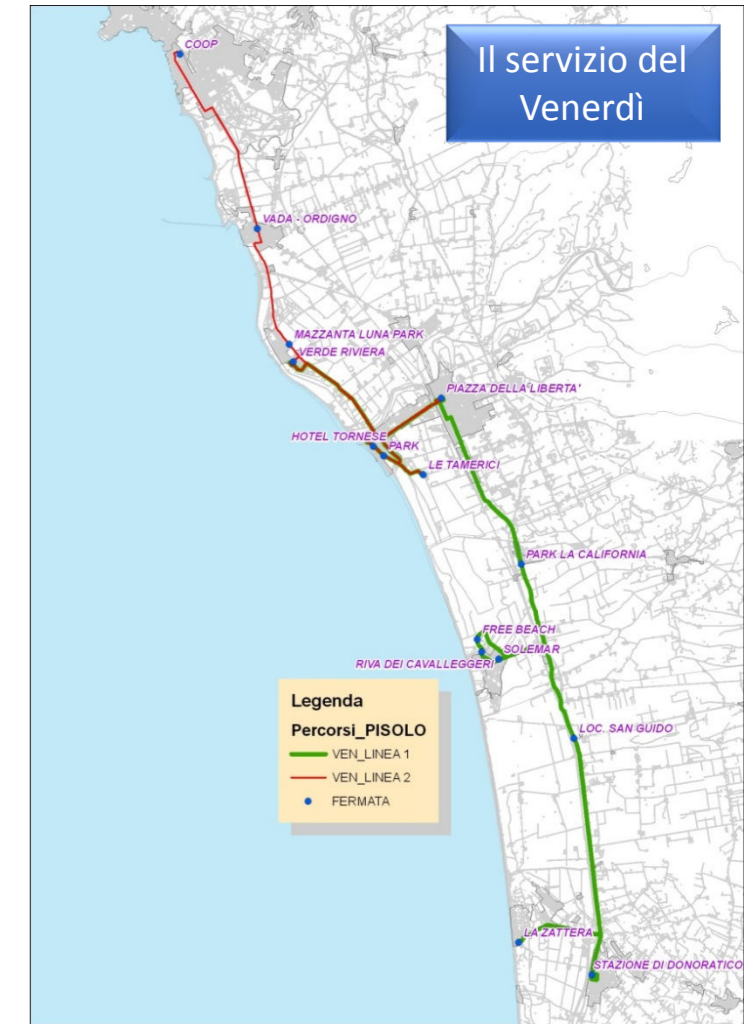

TARIFFE

Corsa semplice **2,0 €**

Andata + Ritorno **3,0 €**

Il servizio del Venerdì

Il servizio è svolto nelle notti del venerdì e del sabato nel periodo
11/06/2015-05/09/2015